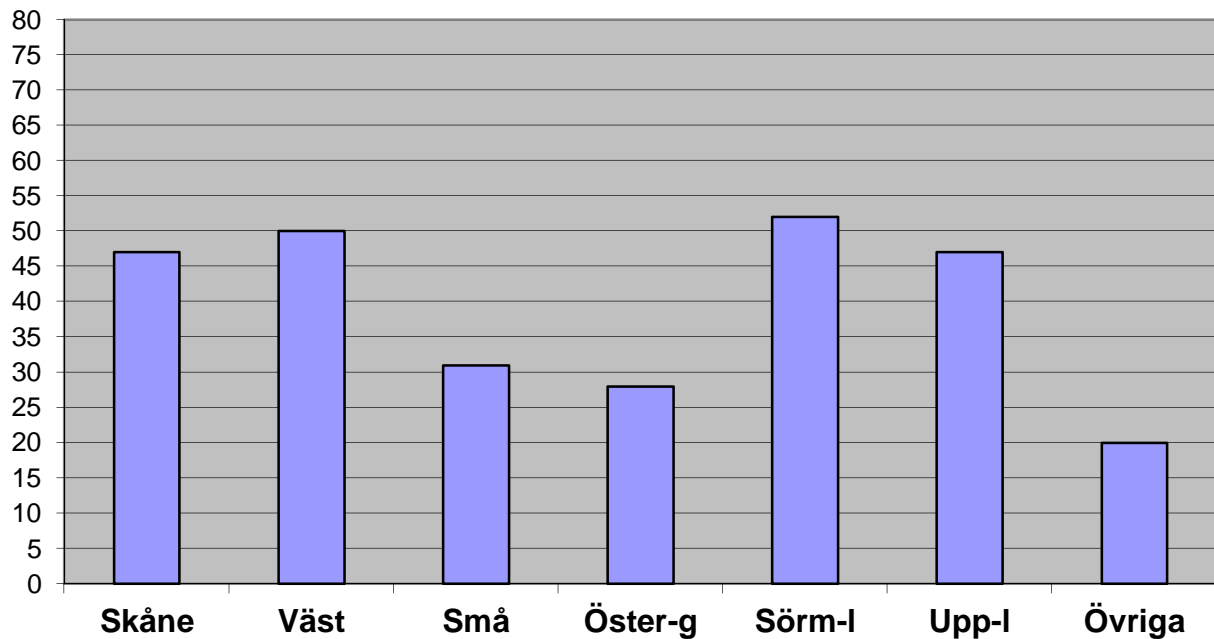

Geografisk fördelning

Avslutningsvis lite om provverksamheten. Vi genomförde fyra Field Trial under hösten samt har nu fyra Working test där anmälningstiden gått ut. Det har funnits tillgång till totalt 150 platser och till dessa har vi fått över 170 anmälningar. Bortsett från ett Field Trial där inte alla reserver kom med så har dessbättre alla fått plats. Vårens och sommarens program rymmer över tjugo Working test så vi hoppas kunna motsvara allas förväntningar att komma ut och mäta sina krafter.

Planeringen av höstens Field Trial pågår och klart är att vi håller ett Mästerskap över två dagar den 3-4 november med fyra engelska paneldomare.

Ni kan också passa på att möta oss på Swedish Game Fair - Tullgarn den 25 – 27 maj där vi finns med monter och uppvisningar alla tre dagarna. Alla, både medlemmar och icke medlemmar är också välkomna till vår sommarträff den 2-3 juni i Småland som rymmer både lagtävlingar, individuella Working test och gemenskap över alla gränser.