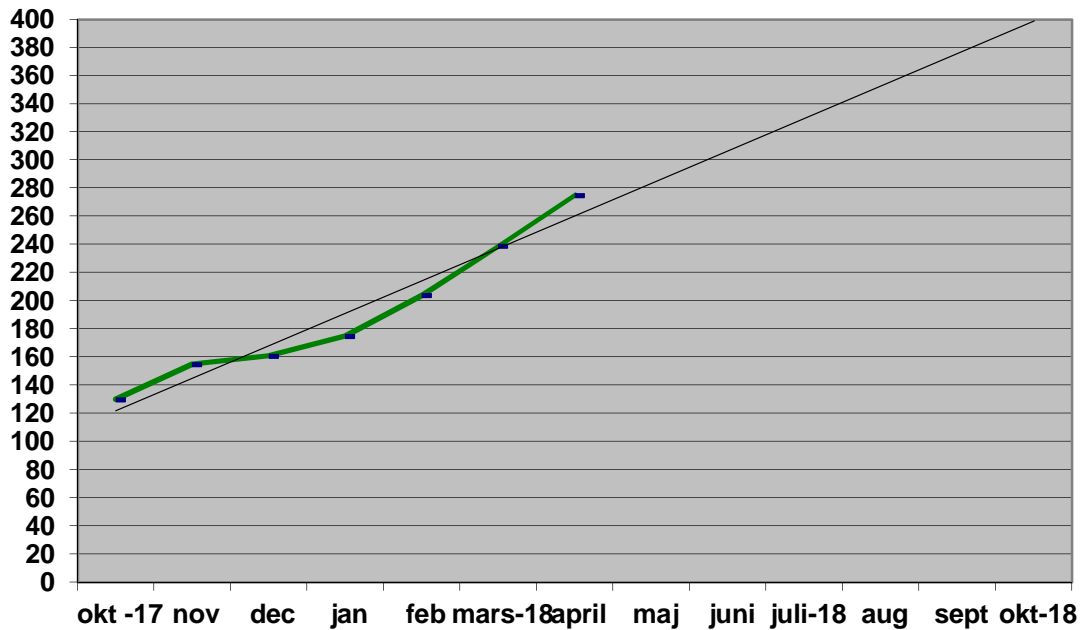

Medlems- och verksamhetsutveckling – sex månader.

Swedish Gundog League - SGL har nu funnits i dryga sex månader och kan se tillbaka på den resan med stor tillfredsställelse. Efter att under den första månaden ha fått drygt 100 medlemmar så har det sedan dess varit en jämn och stabil uppgång och trenden i utvecklingskurvan är verkligen positiv - se diagram.

Medlemsutveckling

Vår målsättning är, och har redan från starten varit att verka från Skåne i söder till Dalälven i norr och att vara ett komplement till befintlig klubbverksamhet för vi tror att mångfald gynnar alla.

Med våra sasningar, på prov i både norr och söder samt informationsträffarna nu i februari – mars, har vi lyckats få medlemmar ganska jämnt fördelade geografiskt inom hela området vilket ger oss möjligheter att fortsätta med aktiviteter på bred front. Till de nu under mars genomförda utbildningshelgerna, för domare, jaktledare och dogstewards har rekryterats engagerade medlemmar från Malmö i söder till Uppsala i norr. Geografisk fördelning – se diagram.